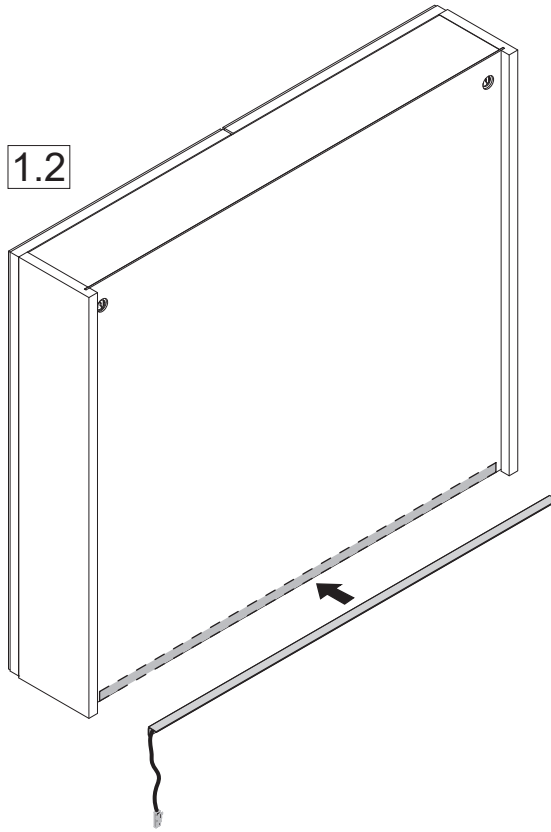

FACKELMANN®

Dieses Produkt enthält eine Lichtquelle der Energieeffizienzklasse F.
This product contains a light source of energy efficiency class F.

87217

Ambilight LED 80

FACKELMANN GmbH + Co. KG

Sebastian-Fackelmann-Str. 6
91217 Hersbruck • Deutschland
FAX: 09151/811-294
Servicetelefon: 09151/811-206
servicebm@fackelmann.de
www.fackelmann.com

5BB0872170 S1 12/22

1

1.1

1.2

1

87217

1 x

1.3